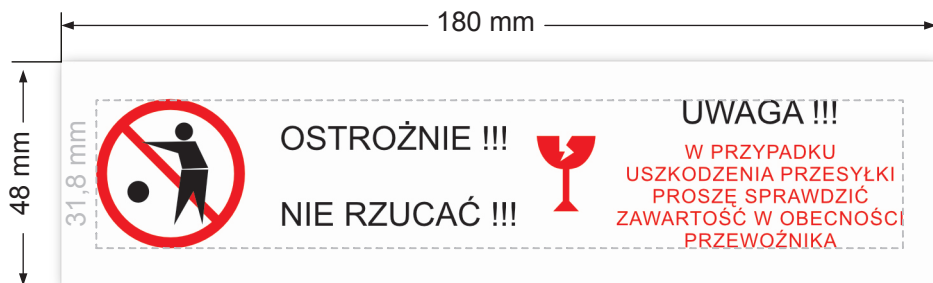

# TAPEPOL

**100 metrów**

**150 metrów**

**SUPER MOCNA, BIAŁA Z NAPISAMI**

## Parametry taśm pakowych

Zakres Temperatur	-10°C do 50°C	Szerokość	48 mm
Rdzeń	Średnica 76 mm	Strona klejąca	Jednostronne
Sposób pakowania	Kartony po 36 sztuk	Grubość kleju	48 mic / 1m